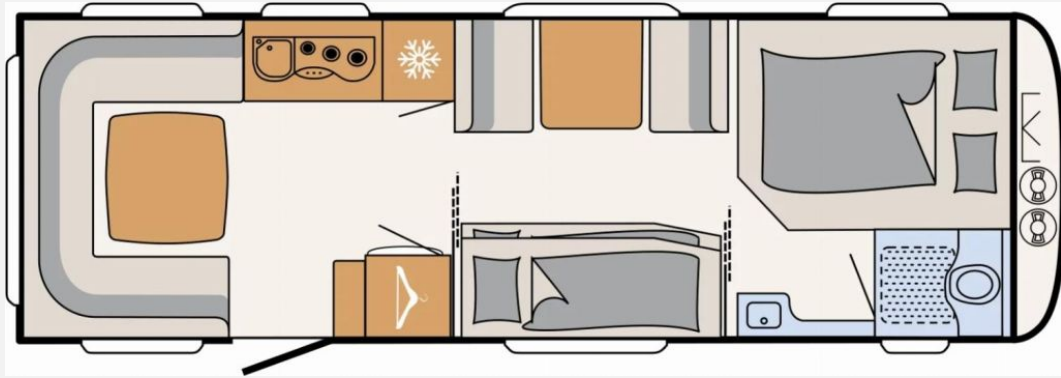

Exposé

Dethleffs Summer Edition 730 FKR *Modell 2027**

50.891,- €

MwSt. ausweisbar

Fahrzeug

Technische Daten

Modell-/Baujahr	2027
Anzahl der Achsen	2
Anzahl Schlafplätze	7
Gesamtlänge	945 cm
Gesamtbreite	250 cm
Höhe	282 cm
Innenhöhe	198 cm
Umlaufmaß	1208 cm
Aufbaulänge	815 cm
Masse in fahrber. Zustand	1999 kg
techn. zul. Gesamtmasse	2500 kg
Zuladung	501 kg
Infrastruktur	WC
Liegeflächen	bunk_bed (195x75+ 195x75) double_couch (200x155)
Heizung	Combi 6
Wasservorrat	38 l
Steckdosen 230V	10
Steckdosen USB	2
Farbe	weiß
	Etagenbett, Doppel-/franz. Bett

Beschreibung

- Dusch-Paket (Duschausstattung inkl. Duscharmatur und -vorhang, City-Wasseranschluss)
- Sicherheitspaket (ATC Trailer Control, Automatische Gasflaschenumschaltung mit Crash Sensor und Gasreglerbeheizung EisEx, Rauchmelder)
- Winterkomfort-Paket Combi 6 (Elektrische Fußbodenerwärmung, Abwasserleitungen isoliert und beheizt, Isoliertes Dükerrohr, XPS-Isolierung für gesamten Aufbau (abhängig von Fahrzeuggröße), Warmluftheizung Combi 6 G/E inkl. Digitalbedienteil)
- Mover-Autark-Paket (Tandemachser, 4er Antrieb) (Rangierhilfe Mover für Tandemachser, Elektrik-Autark Ausstattung)
- Wohnwelt Ebro
- Großflächige Abstützfüße, 4 St.
- Deichselabdeckung
- Toilettenraum in alternativer Ausführung