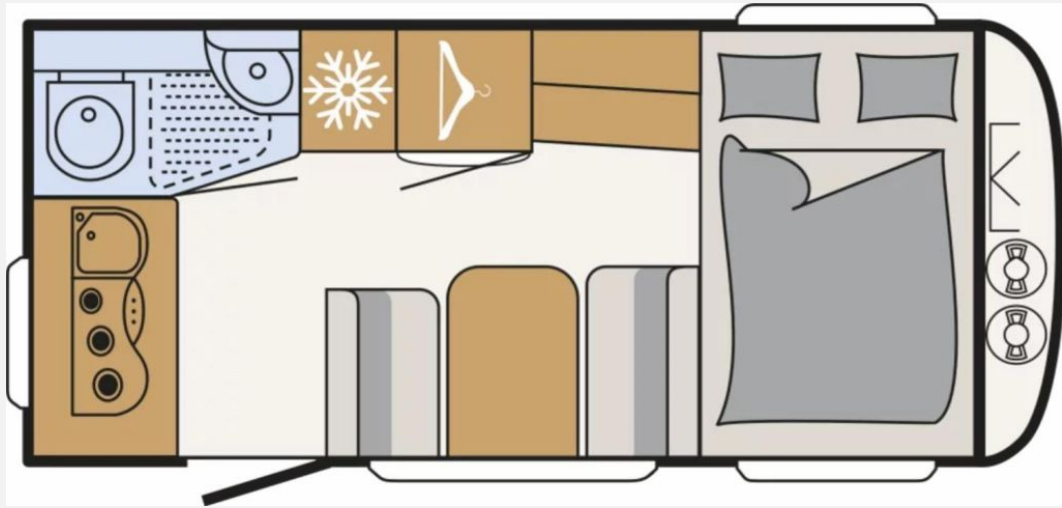

Exposé

Dethleffs c-joy 420 QSH *Modell 2027**

21.966,- €

MwSt. ausweisbar

Fahrzeug

Technische Daten

Modell-/Baujahr	2027
Anzahl der Achsen	1
Anzahl Schlafplätze	3
Gesamtlänge	625 cm
Gesamtbreite	213 cm
Höhe	263 cm
Innenhöhe	198 cm
Umlaufmaß	917 cm
Aufbaulänge	502 cm
Masse in fahrber. Zustand	969 kg
techn. zul. Gesamtmasse	1300 kg
Zuladung	131 kg
Infrastruktur	WC
Liegeflächen	double_couch (195x150)
Wasservorrat	12 l
Steckdosen 230V	3
Farbe	weiß
	Doppel-/franz. Bett

Beschreibung

- Active-Paket 420 QSH (Auflastung 1.360 kg (ohne Fahrgestelländerung), Radzierblenden für 14" Bereifung, Sicherheitskupplung, Stoßdämpfer, Bugfenster, Dachhaube, 700 x 500 mm, Fliegengittertüre, Stauraumklappe vorne rechts 1000x420 mm, Warmluftanlage, USB Steckdose für Spot-Schiene, Zusätzliche Beleuchtung durch LED-Spots, Großer 44 l Frischwassertank, Mobiler 22 l Abwassertank, Warmwasserversorgung, Wohnwelt Belu)
- Wohnwelt Timor
- Auflastung 1.300 kg (ohne Fahrgestelländerung)