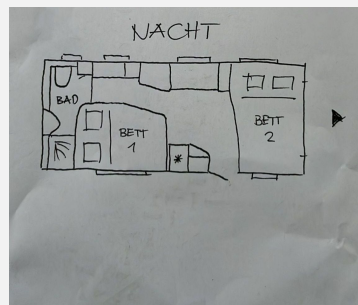

Exposé

Hobby Excellent Nahezu neuwertig

28.000,- €

Fahrzeug

Grundriss

**Technische Daten**

<b>Modell-/Baujahr</b>	2024
<b>Gasprüfung</b>	06/2026
<b>Anzahl Schlafplätze</b>	4
<b>Gesamtlänge</b>	7057 cm
<b>Gesamtbreite</b>	250 cm
<b>techn. zul. Gesamtmasse</b>	2000 kg
<b>Infrastruktur</b>	WC Küche
	Rundsitzgruppe
	Doppel-/franz. Bett

Fahrzeugdaten:

Modell: Hobby Excellent 560 WFU

Baujahr: 2024

Länge: 7,57 m

Breite: 2,50 m

Auflastung auf 2.000 kg

100 km/h Zulassung

Antischlingerkupplung