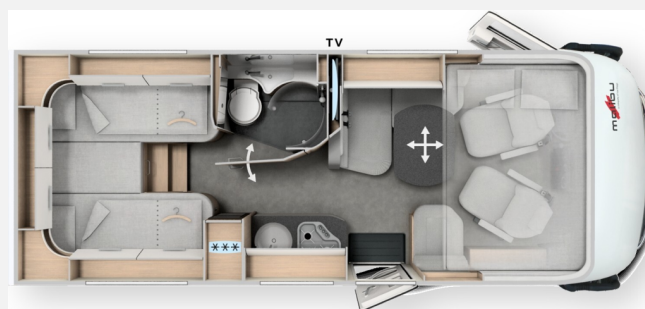

Exposé

Malibu I 430 KB LE comfort Fiat

123.980,- €

MwSt. ausweisbar

Fahrzeug

Grundriss

Technische Daten

Modell-/Baujahr	2026
Anzahl der Achsen	2
Leistung	132 KW / 180 PS
km Stand	5 km
Umweltplakette	grün
Schadstoffklasse/-norm	Euro 6e
Basisfahrzeug	Fiat Ducato
Motordetails	2,2 l MultiJet 3
Getriebe	Automatik
Antriebsart	Frontantrieb
Anzahl Schlafplätze	4
Gesamtlänge	685 cm
Gesamtbreite	217 cm
Höhe	297 cm
Innenhöhe	198 cm
Aufbauart	Integriert
Masse in fahrber. Zustand	3170 kg
techn. zul. Gesamtmasse	4250 kg
Zuladung	1080 kg
Infrastruktur	WC
Liegeflächen	Einzelbett (200 / 190x85) Hubbett (190x160)
Sitze mit Gurt	4
Radstand	380 cm
Anhängerlast (gebremst)	1800 kg
Kraftstoff	Diesel
Heizung	Truma Combi 6
Kühlschrankvolumen	133 l
Gefriervolumen	12 l
Wasservorrat	125 l
Abwassertankvolumen	90 l
Ladegerät	18 A
Batterie	80 Ah
Polster	Teilleder Platin
Steckdosen 230V	6
Steckdosen 12V	1
Steckdosen USB	3
Farbe	weiß
	L-Sitzgruppe