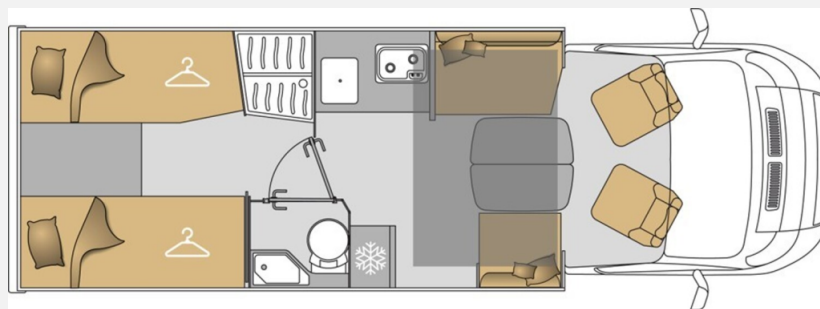

Exposé

Mooveo Tei 72EBHF ALL-IN-ONE

81.950,- €

MwSt. ausweisbar

Fahrzeug

Grundriss

Technische Daten

Modell-/Baujahr	2026
Anzahl der Achsen	2
Leistung	103 KW / 140 PS
km Stand	20 km
Umweltplakette	grün
Schadstoffklasse/-norm	Euro 6e
Basisfahrzeug	Fiat Ducato
Motordetails	2,2-Liter-Motor
Getriebe	Automatik
Antriebsart	Frontantrieb
Anzahl Schlafplätze	2
Gesamtlänge	720 cm
Gesamtbreite	230 cm
Höhe	285 cm
Innenhöhe	213 cm
Aufbauart	Alkoven
Masse in fahrber. Zustand	3121 kg
techn. zul. Gesamtmasse	3500 kg
Zuladung	379 kg
Infrastruktur	WC
Liegeflächen	Einzelbett (80x200 / 80x194) Hubbett (125x200)
Sitze mit Gurt	4
Radstand	404 cm
Anhängerlast (gebremst)	2000 kg
Anhängerlast (ungebremst)	750 kg
Kraftstoff	Diesel
Heizung	Combi 6 TRUMA
Kühlschrankschrankvolumen	141 l
Wasservorrat	130 l
Abwassertankvolumen	95 l
Batterie	105 Ah
Polster	Galet Leder
Farbe	schwarz
	Face-to-Face Sitzgruppe
	Einzelbett, Hubbett