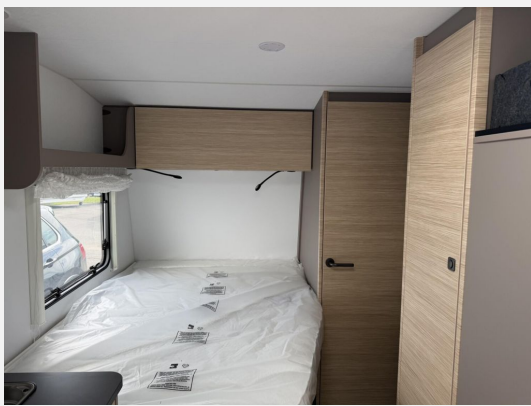

Exposé

Next 380

22.808,- €

MwSt. ausweisbar

Fahrzeug

Grundriss

Technische Daten

Modell-/Baujahr	2026
Anzahl der Achsen	1
Anzahl Schlafplätze	2
Gesamtlänge	588 cm
Gesamtbreite	219 cm
Höhe	259 cm
Innenhöhe	198 cm
Umlaufmaß	887 cm
Aufbaulänge	460 cm
Masse in fahrber. Zustand	853 kg
techn. zul. Gesamtmasse	1300 kg
Zuladung	447 kg
Infrastruktur	WC
Liegeflächen	double_couch (202x133)
Heizung	Gasheizung VarioHeat (Truma)
Kühlschrankvolumen	90 l
Wasservorrat	25 l
Polster	NX 100
Steckdosen 230V	4
Steckdosen USB	8
Farbe	grün
	Doppel-/franz. Bett

Irrtümer und Änderungen vorbehalten

Ausstattung

- Antischlingerkupplung
- Fahrradträger für 2 Räder

Irrtümer und Änderungen vorbehalten

Bilder

Verkäufer

Wohnwagen Gutbier GmbH & Co. KG
Herr Leif Gutbier
Industriestraße 31
25813 Husum