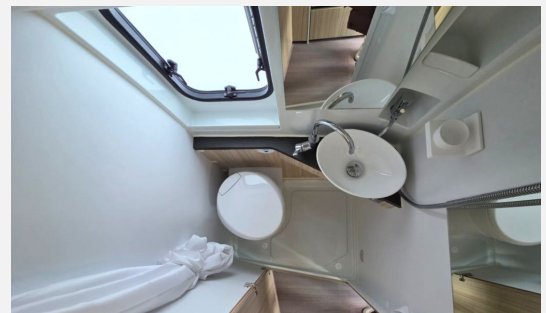

- 2-Flammkocher, Kühlschrank mit Frostfach
- Cassetten-Toilette, Dusche, Frischwassertank, Raumbad, Warmwasser
- Radio/Tuner, Rückfahrkamera
- Solaranlage, Außensteckdose 12V / 230V / TV

Bilder