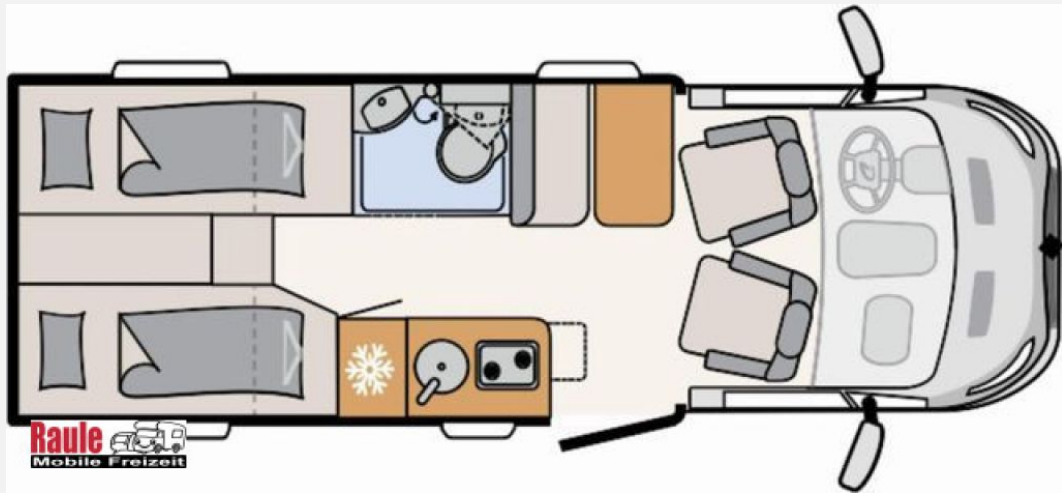

Exposé

Dethleffs Globebus Camp T 4

72.990,- €

MwSt. ausweisbar

Fahrzeug

Technische Daten

verfügbar ab	30.06.2026
Anzahl der Achsen	2
Leistung	103 KW / 140 PS
Umweltplakette	grün
Schadstoffklasse/-norm	Euro 6e
Basisfahrzeug	Fiat Ducato Light
Getriebe	Automatik
Antriebsart	Frontantrieb
Anzahl Schlafplätze	2
Gesamtlänge	663 cm
Gesamtbreite	220 cm
Höhe	285 cm
Aufbauart	Teilintegriert
techn. zul. Gesamtmasse	3499 kg
Infrastruktur	Küche
Kraftstoff	Diesel
Farbe	weiß
	Seitensitzgruppe
	Einzelbett