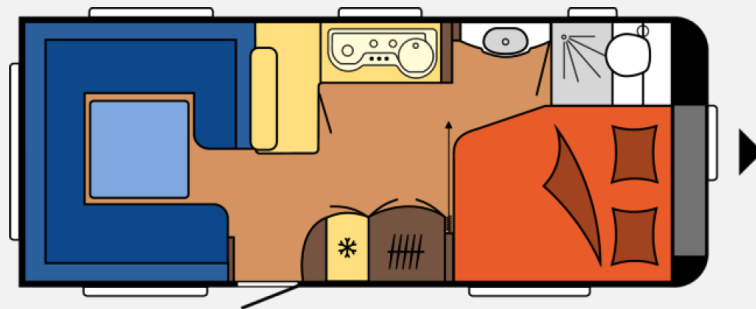

Exposé

Hobby Excellent 560 CFe Mover, Klima, TV

25.799,- €

Differenzbesteuerung gemäß §25a

Fahrzeug

Grundriss

Technische Daten

Modell-/Baujahr	2022
Anzahl der Achsen	1
Anzahl Schlafplätze	4
Gesamtlänge	751 cm
Gesamtbreite	250 cm
Höhe	263 cm
Innenhöhe	195 cm
Umlaufmaß	1012 cm
Aufbaulänge	634 cm
Masse in fahrber. Zustand	1464 kg
techn. zul. Gesamtmasse	2000 kg
max. Auflastung	2000 kg
Infrastruktur	Küche WC
Liegeflächen	Bug (195x157/ 128) Heck (223x205/ 165)
Farbe	weiß
	TÜV neu, Gasprüfung neu, Dichtigkeitsprüfung neu
	Hagelschaden
	Rundsitzgruppe
	Doppelbett längs