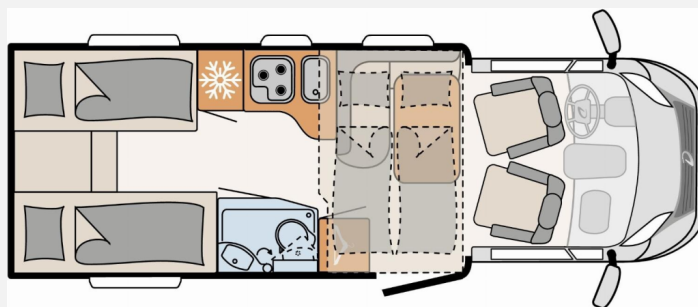

Exposé

Dethleffs Trend Edition T 6717 EB

51.890,- €

Differenzbesteuerung gemäß §25a

Fahrzeug

Grundriss

Technische Daten

Modell-/Baujahr	2020
Anzahl der Achsen	2
Leistung	103 KW / 140 PS
km Stand	39000 km
Umweltplakette	grün
Schadstoffklasse/-norm	Euro 6d-Temp
Basisfahrzeug	Fiat Ducato
Motordetails	2,3 MJET
Getriebe	Schaltgetriebe
Antriebsart	Frontantrieb
Anzahl Schlafplätze	4
Gesamtlänge	696 cm
Gesamtbreite	233 cm
Höhe	290 cm
Aufbauart	Teilintegriert
techn. zul. Gesamtmasse	3499 kg
Zuladung	699 kg
Infrastruktur	WC
Sitze mit Gurt	4
Anhängerlast (gebremst)	2000 kg
Anhängerlast (ungebremst)	750 kg
Kraftstoff	Diesel
Heizung	Combi 6
Kühlschrankvolumen	142 l
Gefriervolumen	15 l
Wasservorrat	125 l
Abwassertankvolumen	90 l
Ladegerät	18 A
Batterie	95 Ah
Polster	Silverstar
Steckdosen 230V	8
Steckdosen 12V	1
Farbe	weiß
	Einzelbett, Hubbett

Beschreibung

- Silver Line T 6717 EB
 - Fiat Ducato 2,3 MultiJet 140 PS / 103 KW Euro 6 d-temp
 - LED Tagfahrlicht
 - Außenspiegel elektrisch verstellbar und beheizt
 - manuelle Klimaanlage Fahrerhaus
 - Tempomat
 - Beifahrerairbag
 - Lederlenkrad & Schaltknäuf mit Ledermanschette
 - Instrumententafel mit Chromringen
 - Höhe- Neigeverstellung für Fahrer- Beifahrersitz (Captain Chair)
 - L-Sitzgruppe mit Tischfuß freistehend starr
 - Bettumbau Einzelbetten zu Doppelbett
 - LED Lichtpaket (komplette Innenbeleuchtung LED)
 - Aufbau­tür mit Fenster & Zentralverriegelung über Fahrerhaustüren
 - Hubbett elektrisch
 - Vorzeltleuchte 12 V
 - Verdunklungsrollos Fahrerhaus
 - Fliegengittertür
 - Ausstellfenster in der T-Haube
 - Panoramadachhaube 700 x 500 mm
 - Markise Thule Omnistor 4 m
 - Fahrradhalter für 3 Fahrräder
 - Zenec E 3766 inkl. Rückfahrkamera
 - Kundendienst und Zahnriemen NEU
- Irrtümer und Änderungen vorbehalten