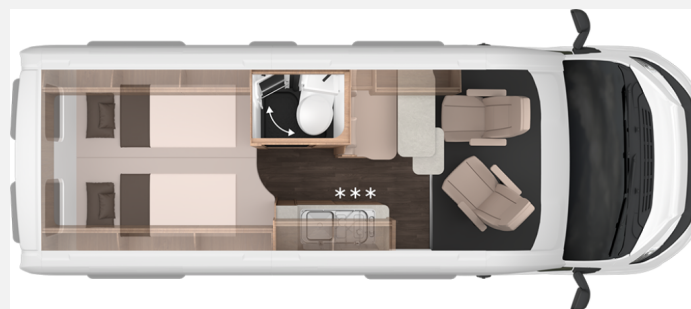

Exposé

Knaus BoxLife 600 ME Platinum Selection
*Automatik*Anhängerkupplung*

72.890,- €

MwSt. ausweisbar

Fahrzeug

Grundriss

Technische Daten

Modell-/Baujahr	2026
Leistung	103 KW / 140 PS
Schadstoffklasse/-norm	keine
Basisfahrzeug	Fiat
Getriebe	Automatik
Anzahl Schlafplätze	2
Gesamtlänge	599 cm
Gesamtbreite	205 cm
Höhe	258 cm
Innenhöhe	190 cm
Aufbauart	Campervan
techn. zul. Gesamtmasse	3500 kg
Infrastruktur	Küche WC
Sitze mit Gurt	4
Anhängerlast (gebremst)	2500 kg
Kraftstoff	Sonstige
Kühlschranksvolumen	70 l
Wasservorrat	102.00 l
Abwassertankvolumen	90.00 l
Batterie	95 Ah
Polster	Active Rock
Steckdosen 230V	4
Steckdosen 12V	2
	Mittelsitzgruppe
	Einzelbett

Beschreibung

- Knaus BOXLIFE PLATINUM SELECTION 600 ME (2026)
 - Dachhaube 40 x 40 cm klar, mit Insektenschutz und Verdunklung (Mitte)
 - Anhängerkupplung, starr
 - Reifendruckkontrollsystem
 - Zusätzlicher Fahrzeugschlüssel mit Fernbedienung
 - Kraftstofftank 90 Liter
 - Elektrische Parkbremse
 - 8-Stufen-Wandlerautomatik
 - All-in-One Navigationssystem statt Media-Center 6,8"
 - Dieselheizung TRUMA Combi 6 D
 - Außendusche im Heckstauraum
 - Einlegeboden für Duschwanne
 - Zusätzliches Gästebett quer, mit Zusatz Polster
 - Polster: ACTIVE ROCK
 - Betterweiterung zur Liegewiese
 - Tischfußverlängerung
 - Vision Pack II
- Bestehend aus:
- Außenspiegel elektrisch anklappbar
 - Einparkhilfe hinten
 - Querverkehr- und Spurwechselassistent