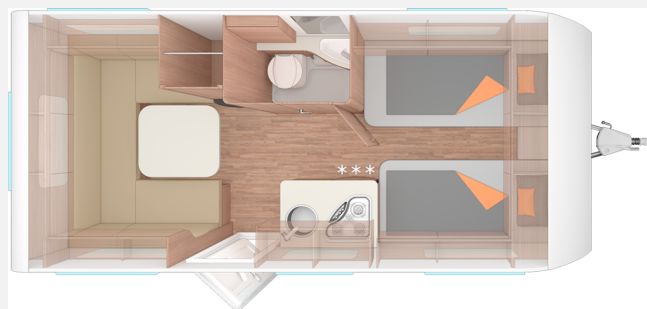

Exposé

Weinsberg CaraOne 480 EU EDITION [HOT] Modell 2026

23.790,- €

MwSt. ausweisbar

Fahrzeug

Grundriss

Technische Daten

Modell-/Baujahr	2026
Gesamtlänge	707 cm
Gesamtbreite	232 cm
Höhe	257 cm
Innenhöhe	196 cm
Aufbaulänge	584 cm
techn. zul. Gesamtmasse	1500 kg
Infrastruktur	Küche WC
Kühlschrankvolumen	98 l
Gefriervolumen	10 l
Wasservorrat	45 l
Wasservorrat (inkl Boiler)	50 l
Polster	IC-HOT Sonderpolster
	Rundsitzgruppe
	Einzelbett

Beschreibung

Dieser tolle Familien caravan steht bei uns in der Ausstellung und er ist sofort verfügbar.
Er hat ganz leichte Hageldellchen.

Irrtümer und Änderungen vorbehalten

Ausstattung

- Antischlingerkupplung, Deichselabdeckung, Schwerlaststützen, Stoßdämpfer, Tempo 100 Zulassung
- Außenstauraumklappe, GFK-Dach, Glattblech, Hebe-Kippfenster, Midi-Heki, Verdunkelungs- und Fliegenschutzrollos, Vorzeltleuchte
- Insektenschutztür 1/1, Rollrost
- Gasheizung
- 3-Flammkocher, Kühlschrank mit Frostfach
- Cassetten-Toilette, Frischwassertank, Warmwassertherme
- Gasflaschenkasten für: 2x11 kg Fl.