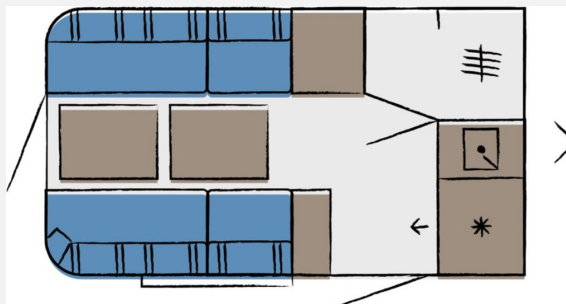

In Vorbereitung!

Mehr Bilder in Kürze...

WOHNWAGEN

GUTBIER   

Camping, Outdoor, Zubehör & Service

www.gutbiertouristik.de
GUTBIER 

Technische Daten

Modell-/Baujahr	2026
Anzahl der Achsen	1
Anzahl Schlafplätze	2
Gesamtlänge	509 cm
Gesamtbreite	217 cm
Höhe	268 cm
Aufbaulänge	366 cm
Masse in fahrber. Zustand	753 kg
techn. zul. Gesamtmasse	1200 kg
Zuladung	447 kg
Farbe	weiß