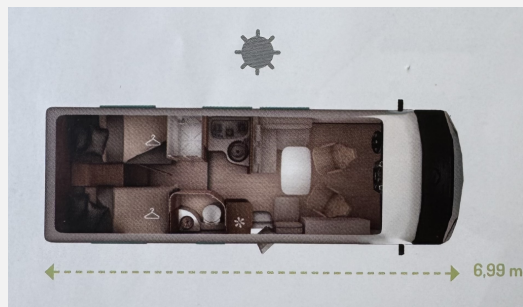

## Technische Daten

<b>Modell-/Baujahr</b>	2018, 2018
<b>Gasprüfung</b>	05/2025
<b>Leistung</b>	96 KW / 131 PS
<b>km Stand</b>	56800 km
<b>Umweltplakette</b>	grün
<b>Basisfahrzeug</b>	Fiat
<b>Getriebe</b>	Schaltgetriebe
<b>Anzahl Schlafplätze</b>	4
<b>Gesamtlänge</b>	699 cm
<b>Gesamtbreite</b>	235 cm
<b>Höhe</b>	289 cm
<b>Aufbauart</b>	Integriert
<b>techn. zul. Gesamtmasse</b>	3500 kg
<b>Infrastruktur</b>	WC Küche
<b>Kraftstoff</b>	Diesel
	L-Sitzgruppe
	Einzelbett, Hubbett

Fenster über Hubbett

Zwei Einzel Betten 80/185

Zusätzliche Trittstufe im hinteren Bereich

Zusätzlich 220v Steckdose

Sonnen/Wärmeschutz, f. Fenster, Luken und Windschutzscheibe v. innen zu befestigen.....sowie Fliegenschutz an allen Fenstern

Unter dem Teppich sind im Boden 2 Staufächer, welche durch den Tretfordboden nicht sichtbar, trotzdem aber leicht zugänglich sind

Garagenmaß mm BxLxH 1070\*2170\*1200.

In der Garage sind Befestigungen für Zurrgurte angebracht. Wir haben darin außer Tisch und Stühle auch unsere 2 Fahrräder transportiert.