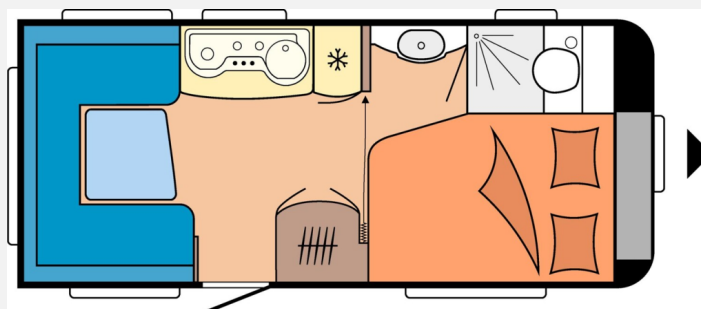

Exposé

Hobby De Luxe Edition 460 UFe I.Hand, Mover,Markise

18.490,- €

Differenzbesteuerung gemäß §25a

Fahrzeug

Grundriss

Technische Daten

Modell-/Baujahr	2020
Anzahl der Achsen	1
Anzahl Schlafplätze	2
Gesamtlänge	663 cm
Gesamtbreite	230 cm
Höhe	264 cm
Umlaufmaß	922 cm
Aufbaulänge	546 cm
Masse in fahrber. Zustand	1273 kg
techn. zul. Gesamtmasse	1500 kg
Zuladung	227 kg
Infrastruktur	WC
Steckdosen 230V	8
Farbe	weiß
	Doppel-/franz. Bett

Beschreibung

- Dieses schöne und gepflegte Fahrzeug verkaufen wir umständehalber im Kundenauftrag ohne Händlergewährleistung.
- Das Fahrzeug wurde aus krankheitsgründen so gut wie nie benutzt.
- Die Ausstattung gem. vorliegender Rechnung
- Stabilisierungssystem KNOTT ETS Plus
- 1.500 kg Auflastung mit technischer Änderung für Einachser
- Einsäulenhubtisch
- Dachmarkise THULE OMNISTOR 6300, Breite 350 cm, Ausfahrtiefe 250 cm
- Vorzeltaußensteckdose, inkl. 230-V-Ausgang, SAT- / TV-Anschluss
- Fernsehelenkhalter inkl. benötigter Anschlüsse, ohne Videokabel (Cinch)
- Mover TRUMA SX
- Inzahlungnahme nur auf Anfrage. Finanzierung möglich.