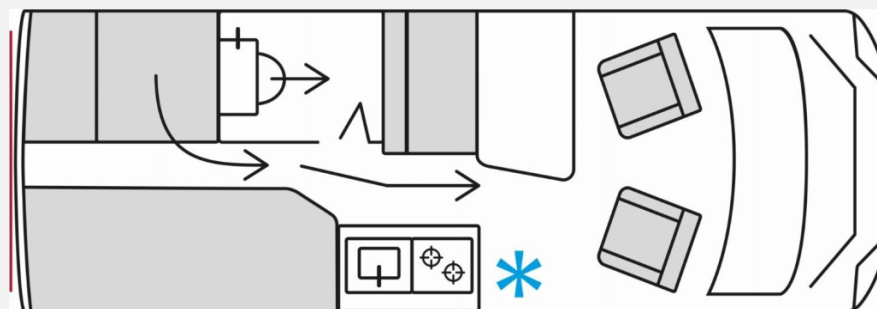

Bürstner Habiton HM 6.0

93.600,- €

MwSt. ausweisbar

Technische Daten

Modell-/Baujahr	2026
Anzahl der Achsen	2
Leistung	140 KW / 190 PS
km Stand	5 km
Umweltplakette	grün
Schadstoffklasse/-norm	Euro 6e
Basisfahrzeug	Mercedes Benz
Motordetails	319 CDI
Getriebe	Automatik
Antriebsart	Frontantrieb
Anzahl Schlafplätze	2
Gesamtlänge	593 cm
Gesamtbreite	204 cm
Höhe	273 cm
Innenhöhe	190 cm
Aufbauart	Campervan
Masse in fahrber. Zustand	2986 kg
techn. zul. Gesamtmasse	3500 kg
Zuladung	514 kg
Infrastruktur	WC
Liegeflächen	Einzelbett (192x72+ 182x76)
Sitze mit Gurt	4
Radstand	367 cm
Anhängerlast (ungebremst)	750 kg
Kraftstoff	Diesel
Heizung	Diesel Warmwasserheizung Heizung
Polster	Black Fabric
Farbe	grau
	Einzelbett