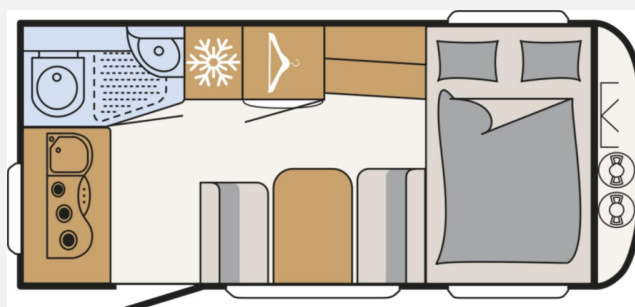

FAHRZEUGBILDER FOLGEN IN KÜRZE

Grundriss

Technische Daten

Modell-/Baujahr	2026
Anzahl Schlafplätze	3
Gesamtlänge	625 cm
Gesamtbreite	213 cm
Höhe	265 cm
Innenhöhe	198 cm
Umlaufmaß	918 cm
Aufbaulänge	502 cm
Masse in fahrber. Zustand	951 kg
techn. zul. Gesamtmasse	1360 kg
Zuladung	409 kg
Infrastruktur	WC
Liegeflächen	double_couch (195x150)
Heizung	Truma S 3004
Kühlschrankvolumen	131 l
Gefriervolumen	15 l
Wasservorrat	44 l
Abwassertankvolumen	22 l
Polster	Wohnwelt Belu
Steckdosen 230V	3
Farbe	weiß
	Seitensitzgruppe
	Doppel-/franz. Bett