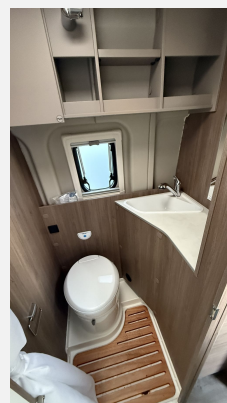

Verkäufer

Reisemobile Beck GmbH - Hymer Center Köln
Reisemobile Beck GmbH
Wankelstraße 4
50996 Köln

✉ mail@reisemobile-beck.de