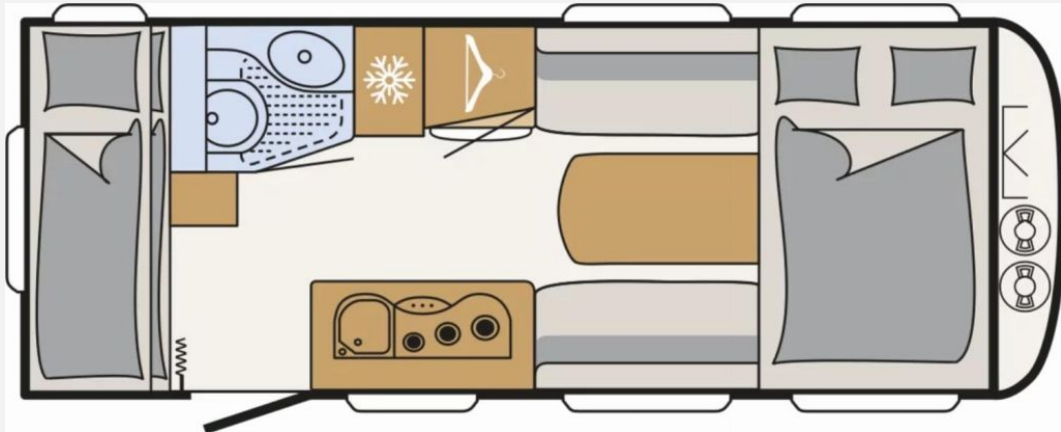

## Technische Daten

<b>Modell-/Baujahr</b>	2027
<b>Anzahl Schlafplätze</b>	5
<b>Gesamtlänge</b>	714 cm
<b>Gesamtbreite</b>	213 cm
<b>Höhe</b>	263 cm
<b>Innenhöhe</b>	198 cm
<b>Umlaufmaß</b>	1008 cm
<b>Aufbaulänge</b>	593 cm
<b>Masse in fahrber. Zustand</b>	1104 kg
<b>techn. zul. Gesamtmasse</b>	1300 kg
<b>Zuladung</b>	196 kg
<b>Infrastruktur</b>	WC
<b>Liegeflächen</b>	double_couch (190x150) bunk_bed (190x60+ 190x70)
<b>Wasservorrat</b>	12 l
<b>Steckdosen 230V</b>	2
<b>Farbe</b>	weiß
	Doppel-/franz. Bett, Etagenbett

## Beschreibung

- Active-Paket 480 QLK (Auflastung 1.500 kg, Radzierblenden für 14" Bereifung, Sicherheitskupplung, Stoßdämpfer, Bugfenster, Dachhaube, 700 x 500 mm, Fliegengittertüre, Stauraumklappe vorne rechts 1000x420 mm, Warmluftanlage, USB Steckdose für Spot-Schiene, Zusätzliche Beleuchtung durch LED-Spots, Großer 44 l Frischwassertank, Mobiler 22 l Abwassertank, Warmwasserversorgung, Wohnwelt Belu)
- Wohnwelt Timor