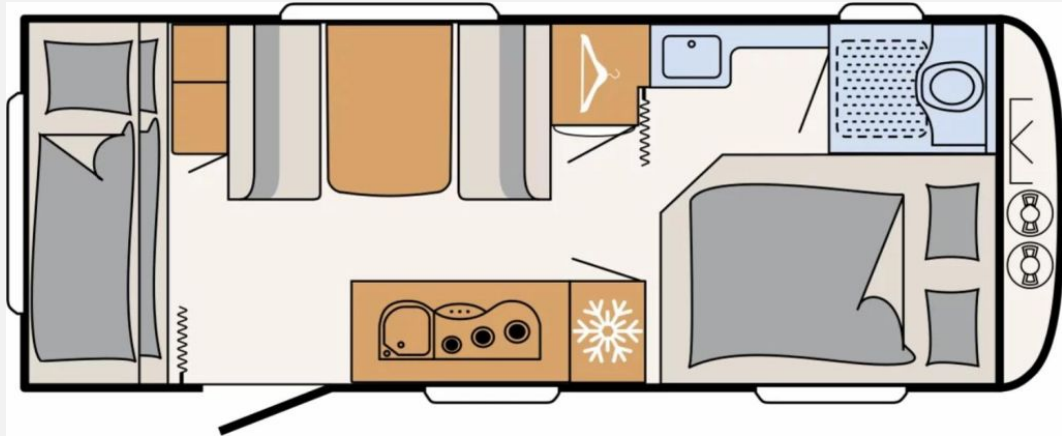

Exposé

Dethleffs Summer Edition 530 FSK *Modell 2027**

34.192,- €

MwSt. ausweisbar

Fahrzeug

Technische Daten

Modell-/Baujahr	2027
Anzahl Schlafplätze	5
Gesamtlänge	792 cm
Gesamtbreite	230 cm
Höhe	282 cm
Innenhöhe	198 cm
Umlaufmaß	1048 cm
Aufbaulänge	660 cm
Masse in fahrber. Zustand	1432 kg
techn. zul. Gesamtmasse	2000 kg
Zuladung	568 kg
Infrastruktur	WC
Liegeflächen	bunk_bed (200x75+ 200x75) double_couch (200x135)
Heizung	Combi 6 G/E
Wasservorrat	38 l
Steckdosen 230V	7
Steckdosen USB	3
Farbe	weiß
	Etagenbett, Doppel-/franz. Bett

Beschreibung

- Dusch-Paket (Duschausstattung inkl. Duscharmatur und -vorhang, City-Wasseranschluss)
- Sicherheitspaket (ATC Trailer Control, Automatische Gasflaschenumschaltung mit Crash Sensor und Gasreglerbeheizung EisEx, Rauchmelder)
- Wohnwelt Ebro
- Großflächige Abstützfüße, 4 St.
- Deichselabdeckung
- Warmluftheizung Combi 6 G/E inkl. Digitalbedienteil
- Stauraumklappe hinten rechts 640x1000 mm