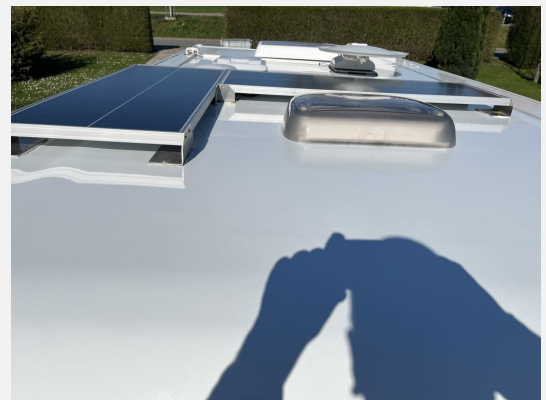

Exposé

Carado VAN 339 wie neu

54.500,- €

Fahrzeug

Technische Daten

Modell-/Baujahr	2022
Gasprüfung	04/2026
Leistung	121 KW / 165 PS
km Stand	3600 km
Umweltplakette	grün
Basisfahrzeug	Citroën
Getriebe	Schaltgetriebe
Anzahl Schlafplätze	2
Gesamtlänge	6860 cm
Gesamtbreite	2140 cm
Höhe	2870 cm
Aufbauart	Teilintegriert
techn. zul. Gesamtmasse	3500 kg
Zuladung	729 kg
Infrastruktur	WC Küche
Kraftstoff	Diesel
	Seitensitzgruppe
	Queensbett

Bilder

Verkäufer