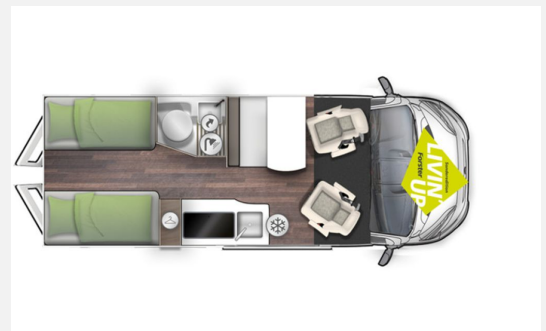

Verkäufer

AMB Reisemobile GmbH
Verkaufsteam AMB Reisemobile GmbH
Herbert-Kühn-Str. 10
55481 Kirchberg

✉ info@amb-reisemobile.de