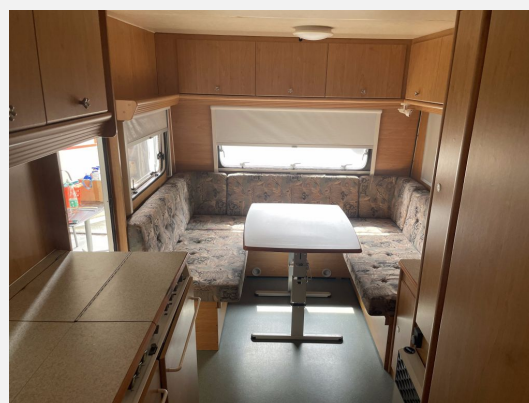

Beschreibung

Wohnwagen mit 5 Schlafplätzen,
Nichtraucherfahrzeug
Inkl. Vorzelt
Reifen in 2023 , inkl. Erstazrad erneuert
Alle Rollos in 2026 erneuert
TÜV und Gasprüfung bis 04.2027

Ausstattung

Bilder

Verkäufer