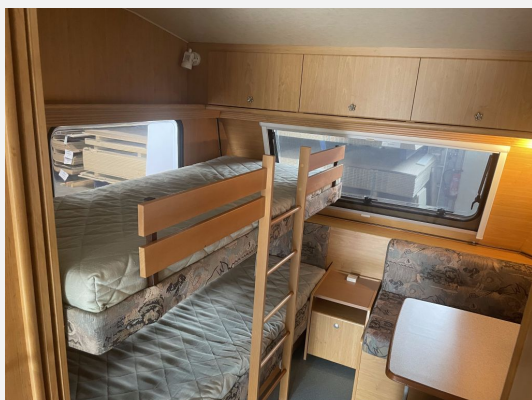

Beschreibung

Wohnwagen mit 5 Schlafplätzen,
Nichtraucherfahrzeug
Inkl. Vorzelt
Reifen in 2023 , inkl. Erstazrad erneuert
Alle Rollos in 2026 erneuert
TÜV und Gasprüfung bis 04.2027

Ausstattung

Bilder

Verkäufer