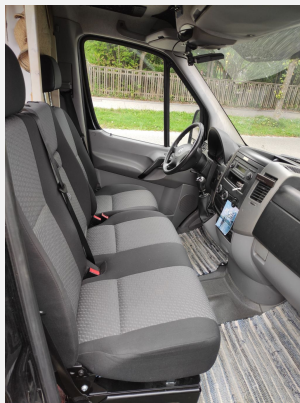

Beschreibung

Auf Grund von Familienzuwachs müssen wir uns leider von unserem Camper den wir 2020 /2021 liebevoll ausgebaut haben trennen. Das Fahrzeug verfügt über reichlich Stauraum für Gepäck und Fahrräder, über eine Beifahrersitzbank mit Drehkonsole, Kühlschrank, Solarpanel mit 95 Ah Batterie, Trockentrenntoilette, Gaskochfeld, 20 Liter Grauwassertank, 100 Liter Frischwassertank und eine Dusche. Es ist möglich mit dem Camper mehrer Tage autark zu reisen.

Wir freuen uns auf Ihre Anfrage.

Grüße Jörg

Ausstattung

Bilder