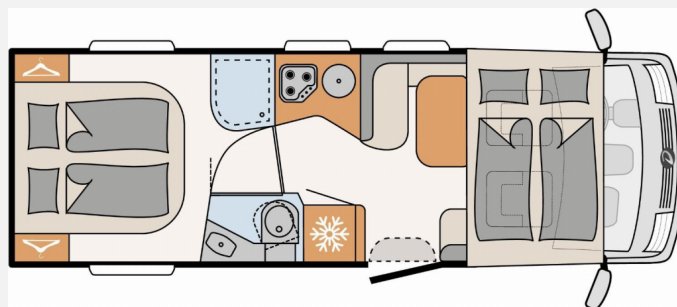

## Technische Daten

<b>Modell-/Baujahr</b>	2020
<b>Leistung</b>	118 KW / 160 PS
<b>Umweltplakette</b>	grün
<b>Basisfahrzeug</b>	Fiat Ducato
<b>Motordetails</b>	2,3 MJET
<b>Getriebe</b>	Schaltgetriebe
<b>Antriebsart</b>	Frontantrieb
<b>Anzahl Schlafplätze</b>	4
<b>Gesamtlänge</b>	740 cm
<b>Gesamtbreite</b>	233 cm
<b>Höhe</b>	300 cm
<b>Aufbauart</b>	Integriert
<b>Masse in fahrber. Zustand</b>	3223 kg
<b>techn. zul. Gesamtmasse</b>	4250 kg
<b>Zuladung</b>	1027 kg
<b>Infrastruktur</b>	WC
<b>Sitze mit Gurt</b>	4
<b>Radstand</b>	404 cm
<b>Anhängerlast (gebremst)</b>	2000 kg
<b>Anhängerlast (ungebremst)</b>	750 kg
<b>Kraftstoff</b>	Diesel
<b>Heizung</b>	Combi 6
<b>Kühlschranksvolumen</b>	190 l
<b>Gefriervolumen</b>	15 l
<b>Wasservorrat</b>	116 l
<b>Abwassertankvolumen</b>	90 l
<b>Ladegerät</b>	18 A
<b>Batterie</b>	95 Ah
<b>Steckdosen 230V</b>	7
<b>Steckdosen 12V</b>	1
<b>Steckdosen USB</b>	2
<b>Farbe</b>	weiß
	Doppel-/franz. Bett, Queensbett, Hubbett