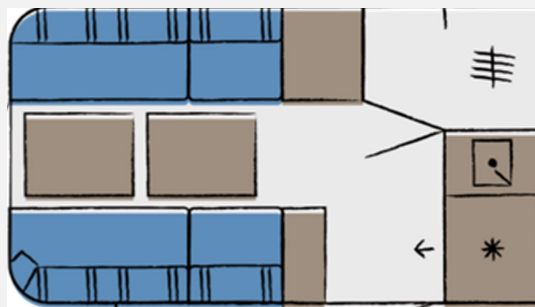

Exposé

Hobby Beachy 360 1200 Kg, aktuelles 2026er Modell !!!

15.900,- €

MwSt. ausweisbar

Fahrzeug

Grundriss

Technische Daten

Modell-/Baujahr	2026
Anzahl der Achsen	1
Anzahl Schlafplätze	2
Gesamtlänge	509 cm
Gesamtbreite	217 cm
Höhe	268 cm
Aufbaulänge	366 cm
Masse in fahrber. Zustand	753 kg
techn. zul. Gesamtmasse	1200 kg
Zuladung	447 kg
Polster	Beachy
Farbe	weiß
	Face-to-Face Sitzgruppe