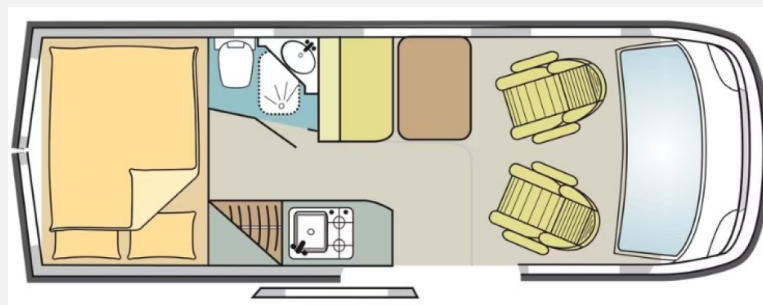

Exposé

Weinsberg CaraBus 601 MQ 120 PS / Schalter, G9088

26.000,- €

Differenzbesteuerung gemäß §25a

Fahrzeug

Grundriss