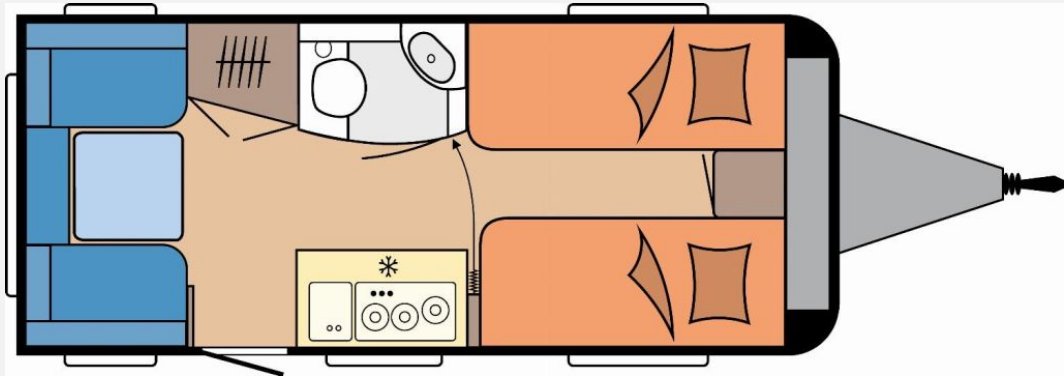

Exposé

Hobby OnTour 460 DL Sonderpreis

25.990,- €

MwSt. ausweisbar

Fahrzeug

Technische Daten

| | |
|----------------------------------|--|
| Modell-/Baujahr | 2026 |
| Anzahl der Achsen | 1 |
| Anzahl Schlafplätze | 3 |
| Gesamtlänge | 662 cm |
| Gesamtbreite | 220 cm |
| Höhe | 264 cm |
| Umlaufmaß | 918 cm |
| Aufbaulänge | 543 cm |
| Masse in fahrber. Zustand | 1182 kg |
| techn. zul. Gesamtmasse | 1500 kg |
| Zuladung | 318 kg |
| Infrastruktur | WC |
| Heizung | Heizung TRUMA S-3004 mit Warmluftanlage und 12-V-Gebläse |
| Steckdosen 230V | 7 |
| Farbe | weiß |
| | Face-to-Face Sitzgruppe |
| | Einzelbett |

Beschreibung

- Auflastung mit technischer Änderung für Einachser auf 1.500 kg
- Bettverbreiterung für Einzelbetten inkl. Polster

Irrtümer und Änderungen vorbehalten

Ausstattung

- Bettverbreiterung
- Kompressor-Kühlschrank, 3-Flammkocher