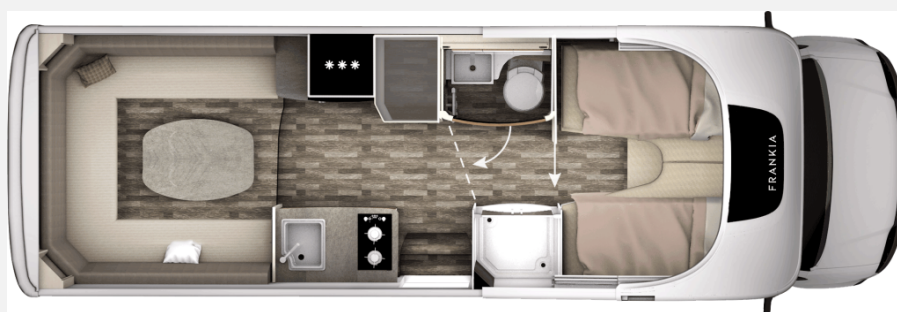

## Technische Daten

<b>Modell-/Baujahr</b>	2027
<b>verfügbar ab</b>	13.12.2026
<b>Anzahl der Achsen</b>	2
<b>Leistung</b>	132 KW / 180 PS
<b>km Stand</b>	10 km
<b>Basisfahrzeug</b>	Fiat Ducato 40 H
<b>Motordetails</b>	2,2l Euro VI Heavy Duty
<b>Getriebe</b>	Automatik
<b>Antriebsart</b>	Frontantrieb
<b>Anzahl Schlafplätze</b>	4
<b>Gesamtlänge</b>	752 cm
<b>Gesamtbreite</b>	230 cm
<b>Höhe</b>	318 cm
<b>Innenhöhe</b>	203 cm
<b>Aufbauart</b>	Alkoven
<b>Masse in fahrber. Zustand</b>	3756 kg
<b>techn. zul. Gesamtmasse</b>	4500 kg
<b>Infrastruktur</b>	WC
<b>Liegeflächen</b>	Alkovenbett (200x80x 200x80) Heck (200x195)
<b>Sitze mit Gurt</b>	2
<b>Radstand</b>	433 cm
<b>Anhängerlast (gebremst)</b>	2000 kg
<b>Anhängerlast (ungebremst)</b>	750 kg
<b>Kraftstoff</b>	Diesel
<b>Heizung</b>	Alde WW-Heizung
<b>Kühlschrankvolumen</b>	118 l
<b>Gefriervolumen</b>	29 l
<b>Wasservorrat</b>	150 l
<b>Abwassertankvolumen</b>	130 l
<b>Batterie</b>	320 Ah
<b>Steckdosen 230V</b>	4
<b>Steckdosen 12V</b>	1
<b>Steckdosen USB</b>	4