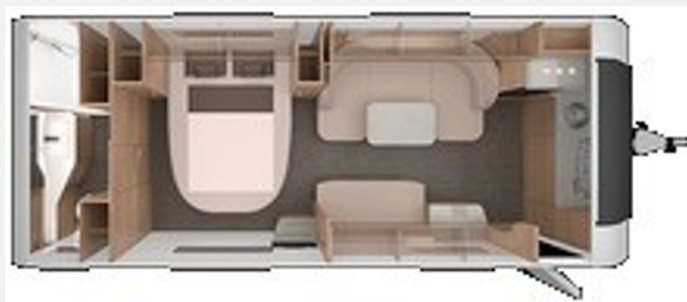

Exposé

Knaus Südwind 650 PXB 60 YEARS TAGESZULASSUNG !

43.590,- €

MwSt. ausweisbar

Fahrzeug

Grundriss

Technische Daten

Modell-/Baujahr	2024
Anzahl der Achsen	2
Anzahl Schlafplätze	2
Gesamtlänge	865 cm
Gesamtbreite	250 cm
Höhe	257 cm
Innenhöhe	196 cm
Umlaufmaß	1095 cm
Aufbaulänge	660 cm
Masse in fahrber. Zustand	109 kg
techn. zul. Gesamtmasse	2500 kg
Zuladung	2391 kg
Infrastruktur	WC
Liegeflächen	queensbed (200x150)
Heizung	Truma Combi 6
Kühlschrankvolumen	177 l
Wasservorrat	45 l
Polster	Active Royale
Steckdosen 230V	8
Steckdosen USB	2
Farbe	grau
	Fahrzeug reserviert
	Mittelsitzgruppe
	Queensbett

Beschreibung

- TV-Paket 27" (TV-Halter, SAT-Anlage CARO® + Premium, 27" SMART TV-Gerät mit HD-Tuner)
- AL-KO Trailer Control-ATC - Anti-Schleuder-System (2.0)
- Ersatzrad 17" Leichtmetallfelge im KNAUS Design, inkl. Wagenheber
- Ersatzradhalterung, im Gaskasten
- KNAUS Komfortbett: EvoPore HRC Matratze inkl. WaterGEL-Auflage auf Tellerfeder-Lattenrost
- Polster: ACTIVE ROYAL
- Elektrische Fußbodenheizung - ab Aufbaulänge 560
- Klimaanlage DOMETIC Freshjet 2200 (OEM)
- -
- Über 16.600,- EUR Preisvorteil gegenüber UVP
- Unbenutzt mit Tageszulassung!

Irrtümer und Änderungen vorbehalten

Ausstattung

- Antischlingerkupplung
- GFK-Dach
- Klimaanlage Dach, Fußbodenheizung
- 3-Flammkocher
- Heckbad

Irrtümer und Änderungen vorbehalten

Bilder

Verkäufer

Südsee-Camp, G. und P. Thiele OHG, Abt. Südsee-Caravans
Team Verkauf
Am Hanfberg 2
29649 Wietzendorf