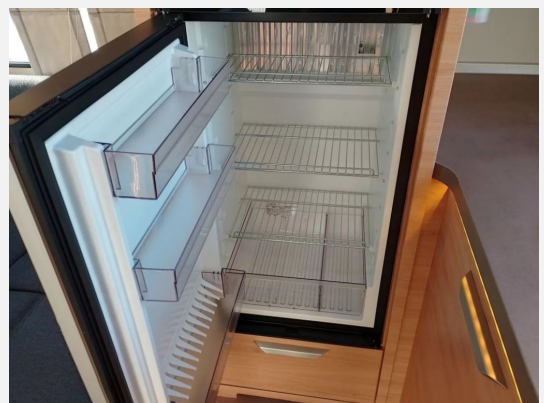

Exposé

Knaus Südwind 650 PXB 60 YEARS TAGESZULASSUNG !

43.590,- €

MwSt. ausweisbar

Fahrzeug

Grundriss

Technische Daten

Modell-/Baujahr	2024
Anzahl der Achsen	2
Anzahl Schlafplätze	2
Gesamtlänge	865 cm
Gesamtbreite	250 cm
Höhe	257 cm
Innenhöhe	196 cm
Umlaufmaß	1095 cm
Aufbaulänge	660 cm
Masse in fahrber. Zustand	109 kg
techn. zul. Gesamtmasse	2500 kg
Zuladung	2391 kg
Infrastruktur	WC
Liegeflächen	queensbed (200x150)
Heizung	Truma Combi 6
Kühlschrankvolumen	177 l
Wasservorrat	45 l
Polster	Active Royale
Steckdosen 230V	8
Steckdosen USB	2
Farbe	grau
	Fahrzeug reserviert
	Mittelsitzgruppe
	Queensbett

Beschreibung

- TV-Paket 27" (TV-Halter, SAT-Anlage CARO® + Premium, 27" SMART TV-Gerät mit HD-Tuner)
- AL-KO Trailer Control-ATC - Anti-Schleuder-System (2.0)
- Ersatzrad 17" Leichtmetallfelge im KNAUS Design, inkl. Wagenheber
- Ersatzradhalterung, im Gaskasten
- KNAUS Komfortbett: EvoPore HRC Matratze inkl. WaterGEL-Auflage auf Tellerfeder-Lattenrost
- Polster: ACTIVE ROYAL
- Elektrische Fußbodenheizung - ab Aufbaulänge 560
- Klimaanlage DOMETIC Freshjet 2200 (OEM)
- -
- Über 16.600,- EUR Preisvorteil gegenüber UVP
- Unbenutzt mit Tageszulassung!

Irrtümer und Änderungen vorbehalten

Ausstattung

- Antischlingerkupplung
- GFK-Dach
- Klimaanlage Dach, Fußbodenheizung
- 3-Flammkocher
- Heckbad

Irrtümer und Änderungen vorbehalten

Bilder

Verkäufer

Südsee-Camp, G. und P. Thiele OHG, Abt. Südsee-Caravans
Team Verkauf
Am Hanfberg 2
29649 Wietzendorf