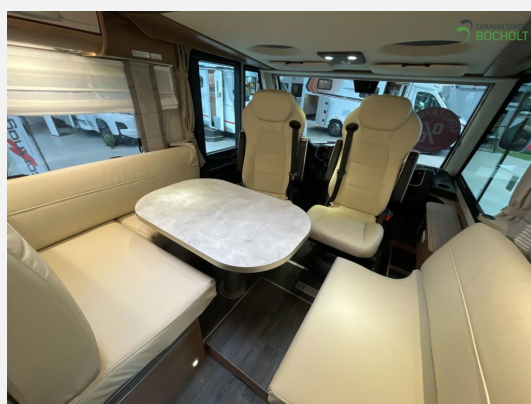

Verkäufer

Caravan Center Bocholt
Verkaufsteam
Wüppings Weide 10 - 13
46395 Bocholt

✉ verkauf@caravan-center-bocholt.de