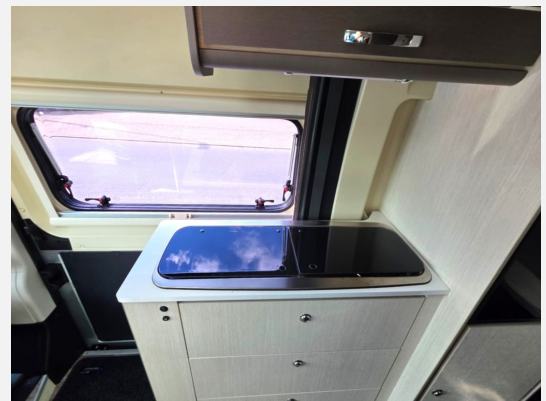

Ausstattung

- ABS, Airbag Beifahrer, Airbag Fahrer, Pilotensitze, Rußpartikelfilter, Servolenkung, Beifahrersitz drehbar, Tempomat
- Einstiegstufe elektrisch, Fahrerhaustür, Hebe-Kipfenster, Markise, Verdunkelungs- und Fliegenschutzrollos
- Fahrerhaus-Verdunklungssystem, Fahrersitz drehbar, Fahrerhaussitze drehbar
- Klimaanlage FH manuell, Gasheizung
- 2-Flammkocher, Kühlschrank mit Frostfach
- Cassetten-Toilette, Dusche, Frischwassertank, Raumbad, Warmwasser
- Gasflaschenkasten für: 2x11 kg Fl.
- Radio/Tuner
- Außensteckdose 12V / 230V / TV

Bilder