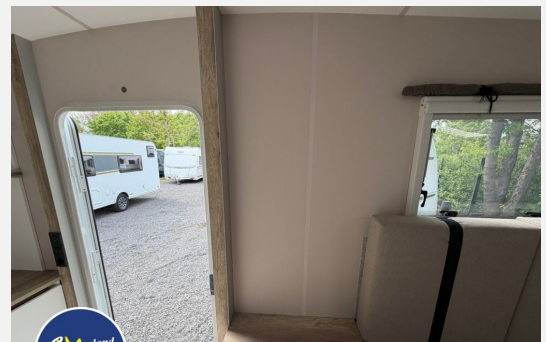

BESSER ZU BONG ALS ZU TEUER!