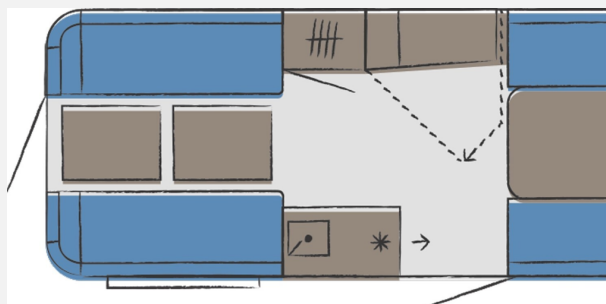

Exposé

Hobby Beachy 420+ Modell 2026

19.890,- €

MwSt. ausweisbar

Fahrzeug

Grundriss

Technische Daten

Modell-/Baujahr	2026
Anzahl der Achsen	1
Anzahl Schlafplätze	2
Gesamtlänge	569 cm
Gesamtbreite	217 cm
Höhe	266 cm
Aufbaulänge	426 cm
Masse in fahrber. Zustand	850 kg
techn. zul. Gesamtmasse	1200 kg
Zuladung	350 kg
Kühlschrankvolumen	39 l
Wasservorrat	25 l
Polster	Ocean oder Ocean midnight
Farbe	weiß

Fenster

- Kombikassetten mit Verdunkelungs- und Insektenschutzrollo, für alle Fenster
- Vorhängefenster, ausstellbar, doppelt verglast und getönt

Aufbau

- Einstiegstritt
- Befestigungsösen zur Ladungssicherung, 4 Stück 5
- Dachhaube DOMETIC SEITZ, Midi-Heki 700 x 500 mm, mit Verdunkelungs- und Insektenschutzplissee im Wohnraum
- Eingangstür einteilig, mit Bullauge
- GFK-Unterboden
- Heckklappe zweiteilig, Unterteil schwenkbar, mit Bullauge
- LED-Vorzeltleuchte
- Radkastenblende mit Gummilippe für Windschürze
- Rangiergriffe aus Leichtmetall am Bug und Heck
- Seitenwände mit Glattblech
- Sonderbeklebung beachy 420+
- Vorzeltleiste
- Winterbelüftung für Sitzgruppe, Stauschränke und Betten

Wohnraum

- Kleiderschrank
- Face-to-Face Sitzgruppe, zu Bett und Rundsitzgruppe umbaubar
- Flexibler Klapp Tisch ?Driftwood? im Wohnbereich, 2 Stück
- Einhängetisch "Driftwood" im Bugbereich, 1 Stück
- Hängestaufächer
- Kissen-Set in Cordstoff "Sunset", 4 Stück