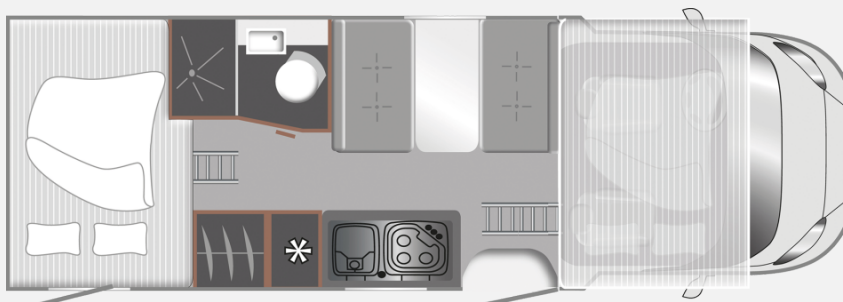

Exposé

LMC Tourer A690 Modell 2026 / TV / 6 Gurtplätze

68.890,- €

MwSt. ausweisbar

Fahrzeug

Grundriss

Technische Daten

Modell-/Baujahr	2026, 2026
Anzahl der Achsen	2
Leistung	102 KW / 140 PS
Schadstoffklasse/-norm	Euro 6e
Basisfahrzeug	Fiat
Motordetails	2,2ltr
Getriebe	Automatik
Anzahl Schlafplätze	6
Gesamtlänge	699 cm
Gesamtbreite	232 cm
Höhe	305 cm
Innenhöhe	208 cm
Aufbauart	Alkoven
techn. zul. Gesamtmasse	3500 kg
Liegeflächen	Alkovenbett (213 x 140) Mitte (184 x 143) Heck (208 x 143-120)
Kraftstoff	Diesel
Heizung	Dieselheizung
Kühlschrankvolumen	132 l
Wasservorrat	100 l
Abwassertankvolumen	90 l
Batterie	95 Ah
	Mittelsitzgruppe
	Hubbett, Doppel-/franz. Bett, Doppelbett quer

LMC Tourer A 690 G - Modell 2026
Der geräumige Alleskönner für unterwegs.

Der LMC Tourer A 690 G ist der ideale Begleiter für Reisende, die Wert auf Flexibilität, Komfort und moderne Ausstattung legen. Dank seiner durchdachten Raumaufteilung und hochwertigen Verarbeitung bietet dieser geräumige Teilintegrierte maximalen Wohnkomfort auf jeder Reise.

Folgende Ausstattung bringt dein neuer Reisebegleiter mit:

- Motorvariante 140 PS
- Automatikgetriebe
- TV 22 Zoll
- Fahrradträger Heck 4er
- DoppelDIN Radio
- Rückfahrkamera
- Rahmenfenster
- Lederlenkrad mit Multifunktion
- Nebelscheinwerfer
- Alufelgen
- Elektrische Parkbremse
- Markise
- LED Beleuchtung unter Markise
- Abwassertank isoliert und beheizt
- Dieseltank 90 Liter
- Gurtplätze 6