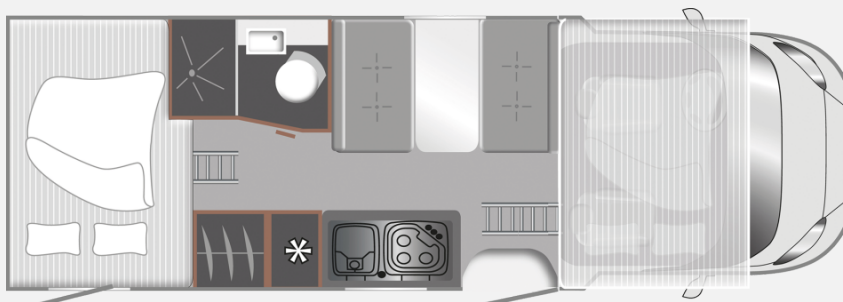

Exposé

LMC Tourer A690 Modell 2026 / TV / 6 Gurtplätze

68.890,- €

MwSt. ausweisbar

Fahrzeug

Grundriss

Technische Daten

Modell-/Baujahr	2026, 2026
Anzahl der Achsen	2
Leistung	102 KW / 140 PS
Schadstoffklasse/-norm	Euro 6e
Basisfahrzeug	Fiat
Motordetails	2,2ltr
Getriebe	Automatik
Anzahl Schlafplätze	6
Gesamtlänge	699 cm
Gesamtbreite	232 cm
Höhe	305 cm
Innenhöhe	208 cm
Aufbauart	Alkoven
techn. zul. Gesamtmasse	3500 kg
Liegeflächen	Alkovenbett (213 x 140) Mitte (184 x 143) Heck (208 x 143/120)
Kraftstoff	Diesel
Heizung	Dieselheizung
Kühlschrankvolumen	132 l
Wasservorrat	100 l
Abwassertankvolumen	90 l
Batterie	95 Ah
	Mittelsitzgruppe
	Hubbett, Doppel-/franz. Bett, Doppelbett quer

LMC Tourer A 690 G - Modell 2026
Der geräumige Alleskönner für unterwegs.

Der LMC Tourer A 690 G ist der ideale Begleiter für Reisende, die Wert auf Flexibilität, Komfort und moderne Ausstattung legen. Dank seiner durchdachten Raumaufteilung und hochwertigen Verarbeitung bietet dieser geräumige Teilintegrierte maximalen Wohnkomfort auf jeder Reise.

Folgende Ausstattung bringt dein neuer Reisebegleiter mit:

- Motorvariante 140 PS
- Automatikgetriebe
- TV 22 Zoll
- Fahrradträger Heck 4er
- DoppelDIN Radio
- Rückfahrkamera
- Rahmenfenster
- Lederlenkrad mit Multifunktion
- Nebelscheinwerfer
- Alufelgen
- Elektrische Parkbremse
- Markise
- LED Beleuchtung unter Markise
- Abwassertank isoliert und beheizt
- Dieseltank 90 Liter
- Gurtplätze 6