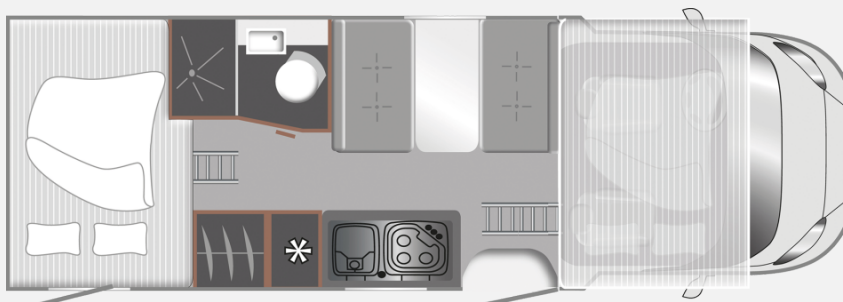

Exposé

LMC Tourer A690 Modell 2026 / TV / 6 Gurtplätze

68.890,- €

MwSt. ausweisbar

Fahrzeug

Grundriss

Technische Daten

Modell-/Baujahr	2026, 2026
Anzahl der Achsen	2
Leistung	102 KW / 140 PS
Schadstoffklasse/-norm	Euro 6e
Basisfahrzeug	Fiat
Motordetails	2,2ltr
Getriebe	Automatik
Anzahl Schlafplätze	6
Gesamtlänge	699 cm
Gesamtbreite	232 cm
Höhe	305 cm
Innenhöhe	208 cm
Umlaufmaß	6 cm
Aufbauart	Alkoven
Liegeflächen	Alkovenbett (213 x 140) Mitte (184 x 143) Heck (208 x 143/120)
Kraftstoff	Diesel
Heizung	Dieselheizung
Kühlschrankvolumen	132 l
Wasservorrat	100 l
Abwassertankvolumen	90 l
Batterie	95 Ah
	Mittelsitzgruppe
	Hubbett, Doppel-/franz. Bett, Doppelbett quer

LMC Tourer A 690 G - Modell 2026
Der geräumige Alleskönner für unterwegs.

Der LMC Tourer A 690 G ist der ideale Begleiter für Reisende, die Wert auf Flexibilität, Komfort und moderne Ausstattung legen. Dank seiner durchdachten Raumaufteilung und hochwertigen Verarbeitung bietet dieser geräumige Teilintegrierte maximalen Wohnkomfort auf jeder Reise.

Folgende Ausstattung bringt dein neuer Reisebegleiter mit:

- Motorvariante 140 PS
- Automatikgetriebe
- TV 22 Zoll
- Fahrradträger Heck 4er
- DoppelDIN Radio
- Rückfahrkamera
- Rahmenfenster
- Lederlenkrad mit Multifunktion
- Nebelscheinwerfer
- Alufelgen
- Elektrische Parkbremse
- Markise
- LED Beleuchtung unter Markise
- Abwassertank isoliert und beheizt
- Dieseltank 90 Liter
- Gurtplätze 6