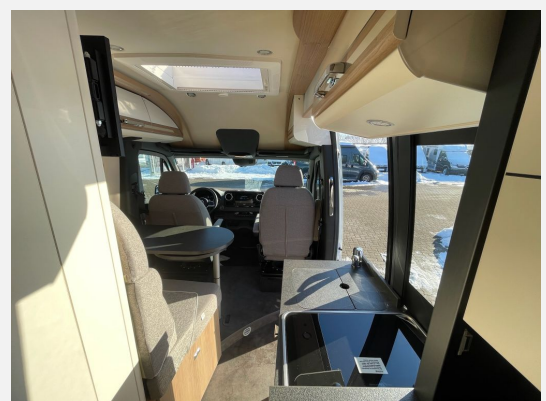

SCHNELL UND UNKOMPLIZIERT ZU IHREM WUNSCHFAHRZEUG

Als Händler-Partner der Consors-Finanz und der Bank11 unterbreiten wir Ihnen gerne ein attraktives Angebot zur FAHRZEUGFINANZIERUNG

Wir beraten Sie gerne!

CONSORS FINANZ
BNP PARIBAS **BANK 11**