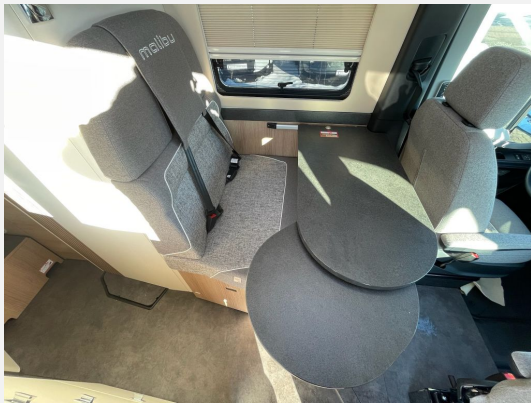

SCHNELL UND UNKOMPLIZIERT ZU IHREM WUNSCHFAHRZEUG

Als Händler-Partner der Consors-Finanz und der Bank11 unterbreiten wir Ihnen gerne ein attraktives Angebot zur FAHRZEUGFINANZIERUNG

Wir beraten Sie gerne!

CONSORS FINANZ
BNP PARIBAS **BANK 11**