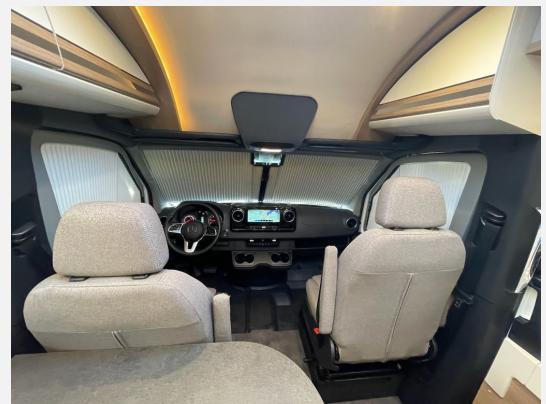

Unsere Leistungen auf einen Blick:

- Live-Besichtigungen per Videochat
- Attraktive Finanzierungsangebote
- Zulassungsservice & Fahrzeug Export
- Ankauf von Gebrauchtfahrzeugen