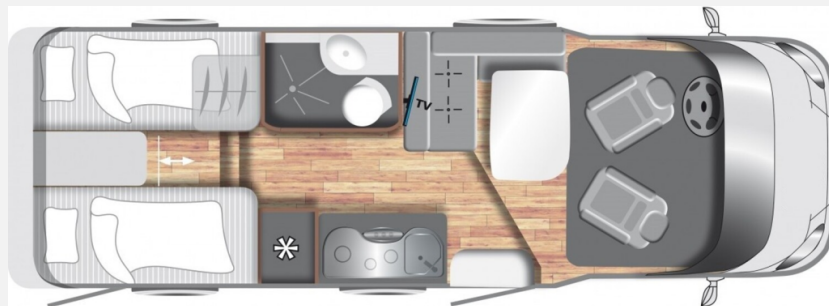

www.somacaravaning.de

Grundriss

Technische Daten

Modell-/Baujahr	2023
Anzahl der Achsen	2
Leistung	121 KW / 165 PS
km Stand	35200 km
Umweltplakette	grün
Schadstoffklasse/-norm	Euro 6
Basisfahrzeug	Citroen Jumper
Motordetails	Euro 6
Getriebe	Schaltgetriebe
Antriebsart	Frontantrieb
Anzahl Schlafplätze	2
Gesamtlänge	699 cm
Gesamtbreite	232 cm
Höhe	269 cm
Aufbauart	Teilintegriert
techn. zul. Gesamtmasse	3500 kg
Infrastruktur	WC
Liegeflächen	Einzelbett (2 x 193x80)
Sitze mit Gurt	4
Kraftstoff	Diesel
Heizung	Combi 6
Polster	Coal Black
Farbe	weiß
	L-Sitzgruppe
	Einzelbett