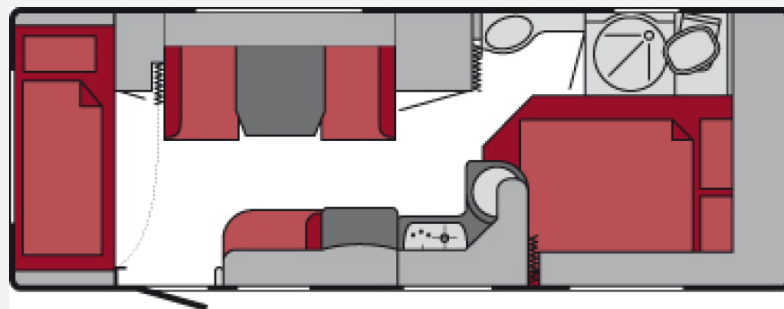

## Technische Daten

<b>Modell-/Baujahr</b>	2010
<b>Anzahl der Achsen</b>	1
<b>Anzahl Schlafplätze</b>	5
<b>Gesamtlänge</b>	765 cm
<b>Gesamtbreite</b>	250 cm
<b>Höhe</b>	262 cm
<b>Umlaufmaß</b>	1023 cm
<b>Aufbaulänge</b>	638 cm
<b>Masse in fahrber. Zustand</b>	1393 kg
<b>techn. zul. Gesamtmasse</b>	1800 kg
<b>max. Auflastung</b>	407 kg
<b>Infrastruktur</b>	Küche WC
<b>Liegeflächen</b>	Bug (195x163) Mitte (181x116) Heck (2x195x70)
<b>Polster</b>	Rosso
	TÜV neu, Gasprüfung neu
	Hagelschaden
	Seitensitzgruppe
	Doppel-/franz. Bett, Hubbett