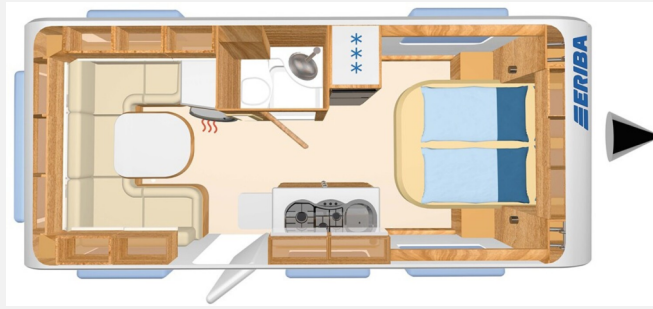

Exposé

Hymer Eriba Eriba Exciting 470

19.000,- €

Differenzbesteuerung gemäß §25a

Fahrzeug

Grundriss

Technische Daten

Modell-/Baujahr	2015
Anzahl der Achsen	1
Gesamtlänge	744 cm
Gesamtbreite	230 cm
Höhe	258 cm
Umlaufmaß	1005 cm
Aufbaulänge	608 cm
techn. zul. Gesamtmasse	1350 kg
Zuladung	110 kg
Infrastruktur	WC
Farbe	weiß
	Queensbett

Beschreibung

- Auflastung auf 1.700 kg
 - Teppichboden
 - automatische Satanlage
 - TV
 - Rangierhilfe
 - Dachmarkise
 - Deichselfahrradträger
- Irrtümer und Änderungen vorbehalten

Ausstattung

- elektr. Rangierhilfe
 - Fahrradträger für 2 Räder, Markise
 - SAT-Anlage, TV
- Irrtümer und Änderungen vorbehalten