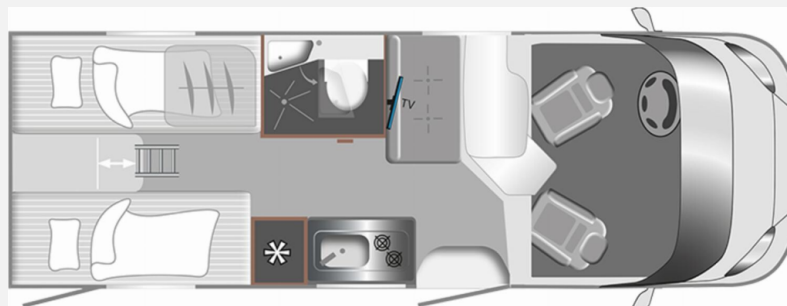

Exposé

LMC Tracer V 670 Fiat - MODELL 2026 !!!

59.950,- €

MwSt. ausweisbar

Fahrzeug

Grundriss

Technische Daten

Modell-/Baujahr	2026
Leistung	103 KW / 140 PS
Umweltplakette	grün
Schadstoffklasse/-norm	Euro 6e
Basisfahrzeug	Fiat Ducato
Getriebe	Schaltgetriebe
Antriebsart	Frontantrieb
Anzahl Schlafplätze	2
Gesamtlänge	674 cm
Gesamtbreite	222 cm
Höhe	276 cm
Innenhöhe	198 cm
Aufbauart	Teilintegriert
Masse in fahrber. Zustand	3009 kg
techn. zul. Gesamtmasse	3500 kg
Zuladung	491 kg
Infrastruktur	WC
Liegeflächen	Einzelbett (214x78+ 194x71)
Sitze mit Gurt	4
Radstand	380 cm
Kraftstoff	Diesel
Heizung	Diesel Heizung 4 kW Umluft mit 10 l Boiler und manuellen Bedienteil
Polster	Tracer Obsidian
Farbe	weiß
	Mittelsitzgruppe
	Einzelbett