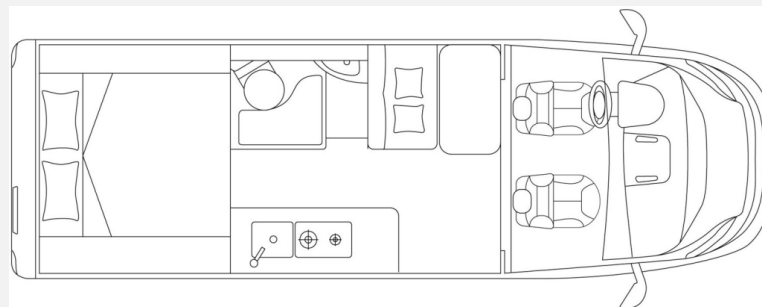

Exposé

Laika Kosmo 6.4 *Solar*SAT+TV*AHK*

51.745,- €

Differenzbesteuerung gemäß §25a

Fahrzeug

Grundriss