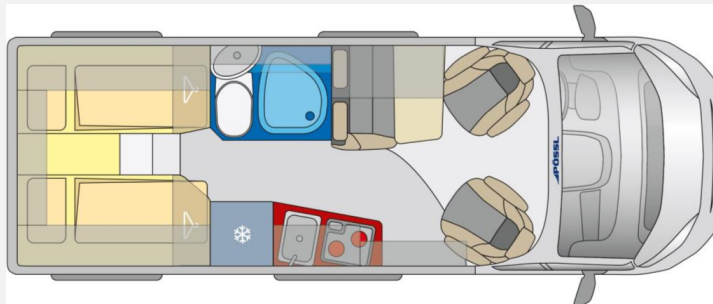

Exposé

Pössl Roadcruiser wenig benutzt, sehr guter Zust

55.000,- €

Fahrzeug

Grundriss

Technische Daten

Modell-/Baujahr	2019, 2019
Gasprüfung	09/2024
Leistung	110 KW / 150 PS
km Stand	18000 km
Basisfahrzeug	Fiat
Getriebe	Automatik
Anzahl Schlafplätze	2
Gesamtlänge	636 cm
Gesamtbreite	205 cm
Höhe	265 cm
Aufbauart	Campervan
techn. zul. Gesamtmasse	3500 kg
Kraftstoff	Diesel
	Face-to-Face Sitzgruppe
	Einzelbett