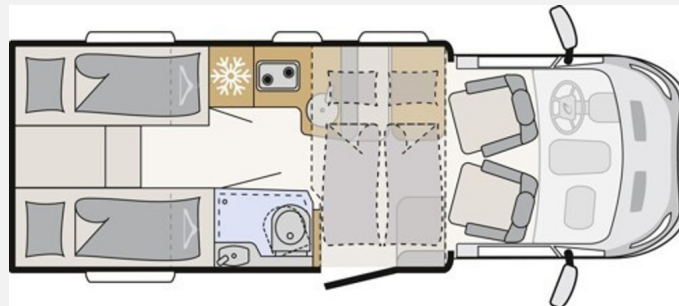

Exposé

Dethleffs Just Go T 6815 EB Modell 2027 !!!

69.900,- €

MwSt. ausweisbar

Fahrzeug

ANGEBOT

Grundriss