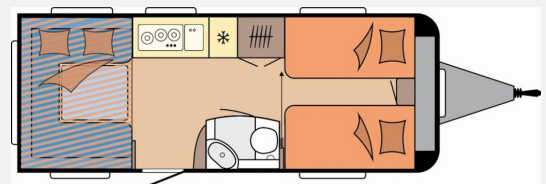

Beschreibung

- Auflastung mit technischer Änderung für Einachser auf 2.000 kg, inkl. Leichtmetallfelgen Schwarz
- Bettverbreiterung für Einzelbetten inkl. Polster

Ausstattung

- Antischlingerkupplung
- WC

Bilder