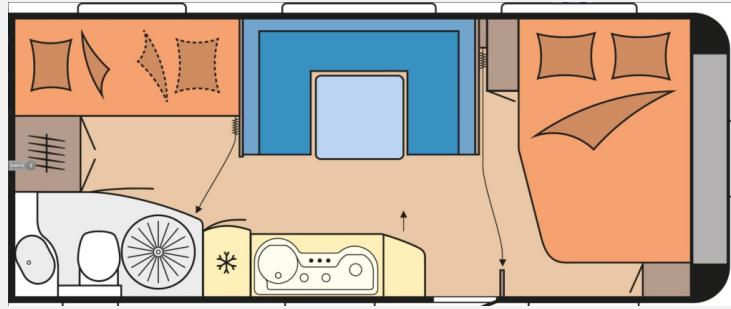

# Grundriss

**Technische Daten**

<b>Modell-/Baujahr</b>	2019, 2019
<b>Gasprüfung</b>	06/2026
<b>Anzahl Schlafplätze</b>	6
<b>Gesamtlänge</b>	743 cm
<b>Gesamtbreite</b>	250 cm
<b>Höhe</b>	264 cm
<b>techn. zul. Gesamtmasse</b>	2000 kg
<b>Zuladung</b>	350 kg
<b>Infrastruktur</b>	WC Küche
	Rundsitzgruppe
	Doppel-/franz. Bett, Etagenbett