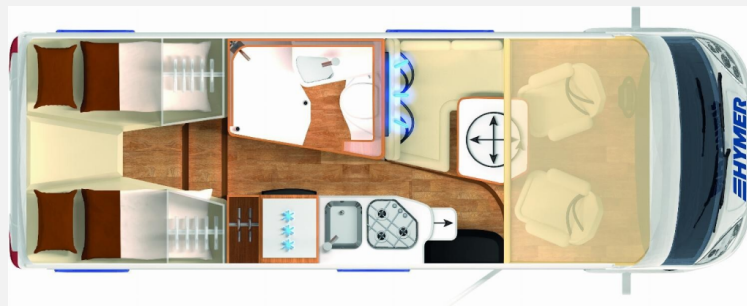

Exposé

Hymer Exsis-i Pure 580

69.800,- €

Differenzbesteuerung gemäß §25a

Fahrzeug

ANGEBOT

SOMA
Caravaning

Unsere Mission. Deine Freiheit.

www.somacaravaning.de

Grundriss