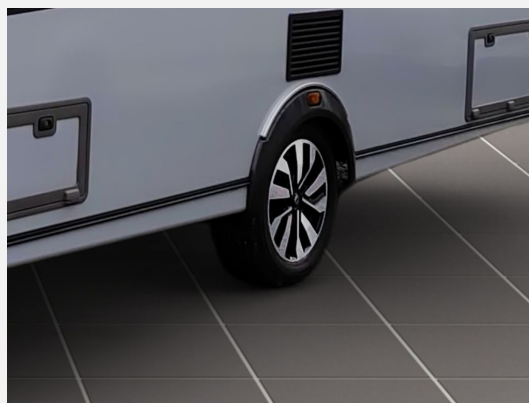

Verkäufer

Burmeister Caravan-Center Bodensee GmbH
Verkaufsteam
Holderweg 2
78351 Bodman-Ludwigshafen

✉ fahrzeuganfragen@caravan-center.de