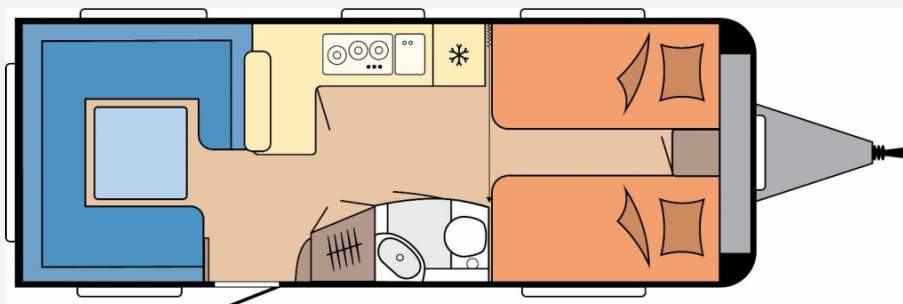

Grundriss

Technische Daten

Modell-/Baujahr	2026
verfügbar ab	15.06.2026
Anzahl der Achsen	2
Anzahl Schlafplätze	4
Gesamtlänge	804 cm
Gesamtbreite	250 cm
Höhe	264 cm
Innenhöhe	195 cm
Umlaufmaß	1062 cm
Aufbaulänge	687 cm
Masse in fahrber. Zustand	1648 kg
techn. zul. Gesamtmasse	2200 kg
Zuladung	552 kg
Infrastruktur	WC
Liegeflächen	Einzelbett (197x89)
Heizung	Truma Combi 6
Kühlschrankvolumen	157 l
Gefriervolumen	18 l
Wasservorrat	47 l
Wasservorrat (ink Boiler)	57 l
Abwassertankvolumen	23 l
Polster	Nilton
Steckdosen 230V	7
Farbe	weiß
	Einzelbett